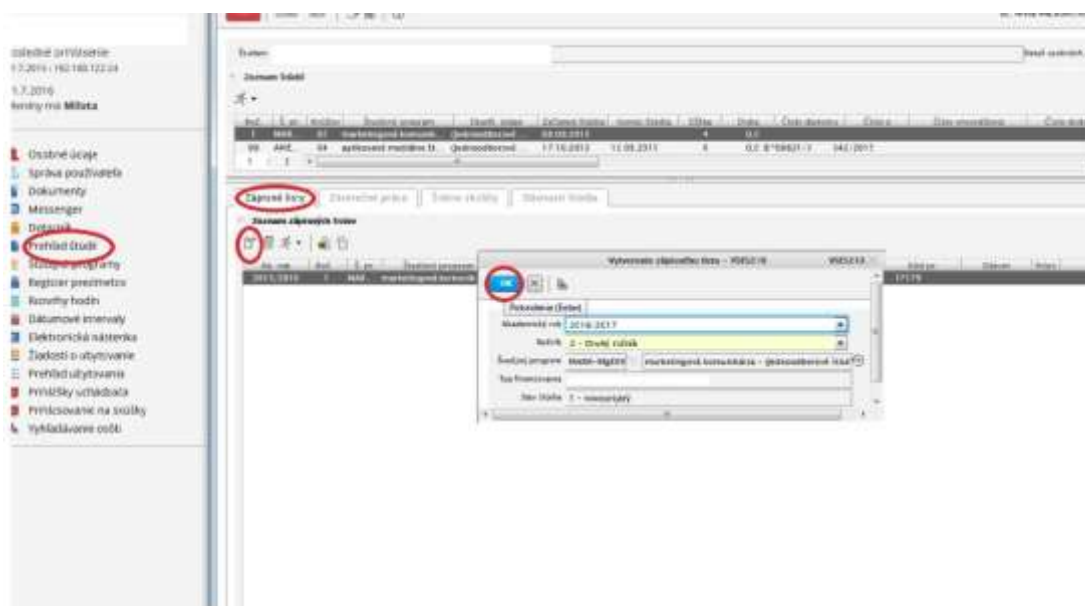

Študenti, ktorí si neurobili do 10.7.2016 predzápis na AR 2016/2017 v AISE, môžu tak urobiť ešte do 17.7.2016 podľa nasledovného manuálu:

Vloženie zápisného listu na akademický rok 2016/2017

Přidat předmety na akademický rok 2016/2017